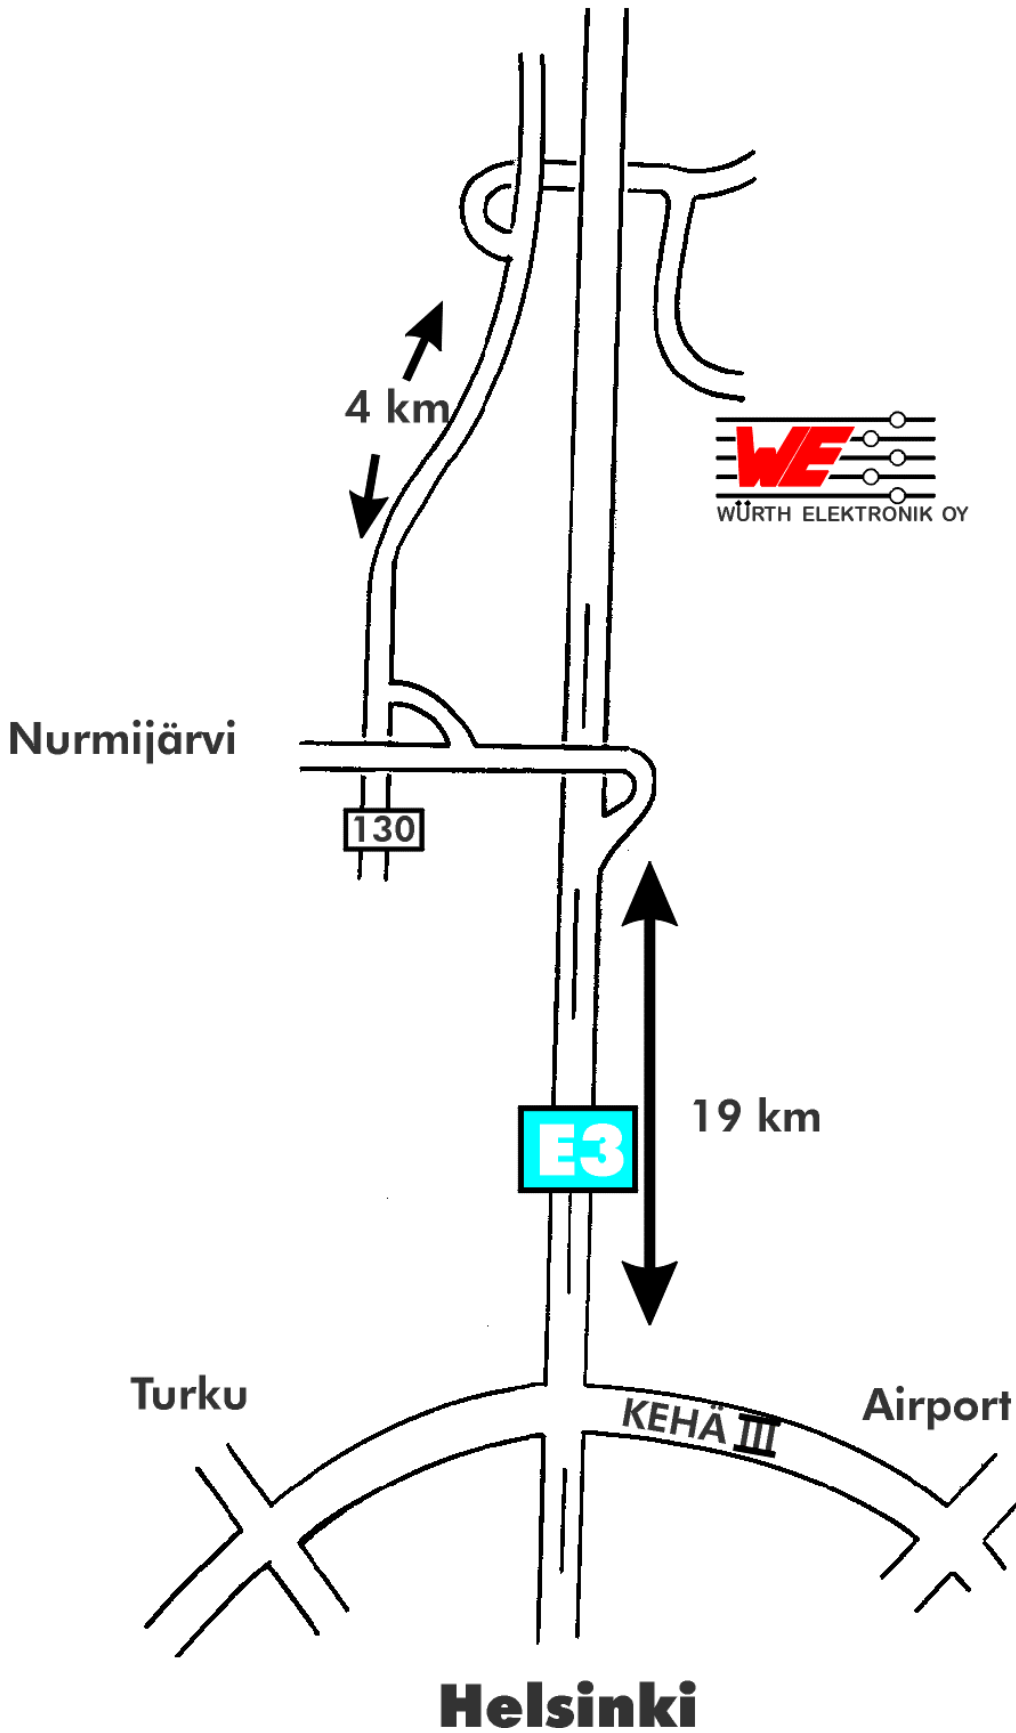

Tampere Hämeenlinna

AJO-OHJE

Würth Elektronik Oy sijaitsee Nurmijärvellä Karhunkorven teollisuusalueella, Helsinki-Tampere moottoritien välittömässä läheisyydessä.

Helsingistä päin tultaessa (tie E3) aja Nurmijärven liittymästä vanhalle 3-tielle. Toimitilamme näkyy oikealla puolellasi ajettuasi noin 4 kilometriä Hämeenlinnaan päin. Käänny heti tämän jälkeen vasemmalle kohti Karhunkorven teollisuusaluetta. Seuraavasta liittymästä käänny oikealle ja aja suoraan kunnes näet rakennuksemme.

Hämeenlinnasta päin tultaessa siirry moottoritieltä vanhalle 3-tielle (tie 130) Hyvinkään eteläisestä liittymästä ja jatka kohti Helsinkiä. Käänny oikealle toisesta Karhunkorven teollisuusalueen liittymästä ja heti seuraavasta oikealle kunnes näet toimitilamme.