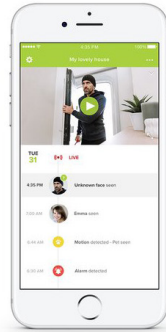

Kodin etävalvonta milloin tahansa ja mistä vain

Loppukäyttäjä voi seurata live kuvaa, katsella vanhaa kuvamateriaalia sekä ladata aiemmat tapahtumat sovelluksella (Android, IOS) tai tietokoneen selaimella.

Valvontakamera sisäkäyttöön

Smart Indoor Camera

 Netatmo pro

Tuotenumero: WT2100106

Edut asentajalle:

- helppo asennus muutamassa minuutissa
- ei vaadi IT osaamista
- useammalla sisä- ja ulkokameralla rakennat helposti älykkään turvallisuusjärjestelmän
- laajenna järjestelmää Netatmo ovisensoreilla ja sisäsireenillä