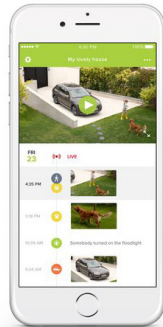

Valvontakamera ulkokäyttöön

Smart Outdoor Camera

 Netatmo pro

-  Person seen
-  Car seen
-  Animal seen

Tuotenumero: WT2100105

Edut asentajalle:

- asennetaan kuten ulkovalo
- ei vaadi IT osaamista
- asennus n. 30 minuutissa
- useammalla kameralla rakennat helposti älykkään turvallisuusjärjestelmän

Edut loppukäyttäjälle:

- ei pelkästään liiketunnistin vaan osaa tunnistaa ihmiset, autot ja eläimet
- tallentaa halutut tapahtumat ja lähettää niistä tiedon reaaliajassa
- pimeään aikaan näet tapahtumat joko infrapunan tai valaisimen avulla
- etäyhteys kameraan, miltä laitteelta haluat ja milloin haluat
- ilmainen ja joustava videoiden tallennus

Kodin etävalvonta milloin tahansa ja mistä vain

Loppukäyttäjä voi seurata live kuvaa, katsella vanhaa kuvamateriaalia sekä ladata aiemmat tapahtumat sovelluksella (Android, IOS) tai tietokoneen selaimella.